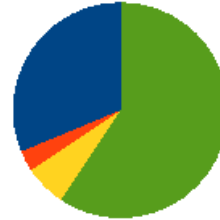

### PROFIL

- ◆ 68 Artistes recensés et 20 structures collectives diffusion, production, associations artistiques sur Questembert Communauté
- ◆ 32 artistes participants au forum
- ◆ 15 Diffuseurs partenaires inscrits