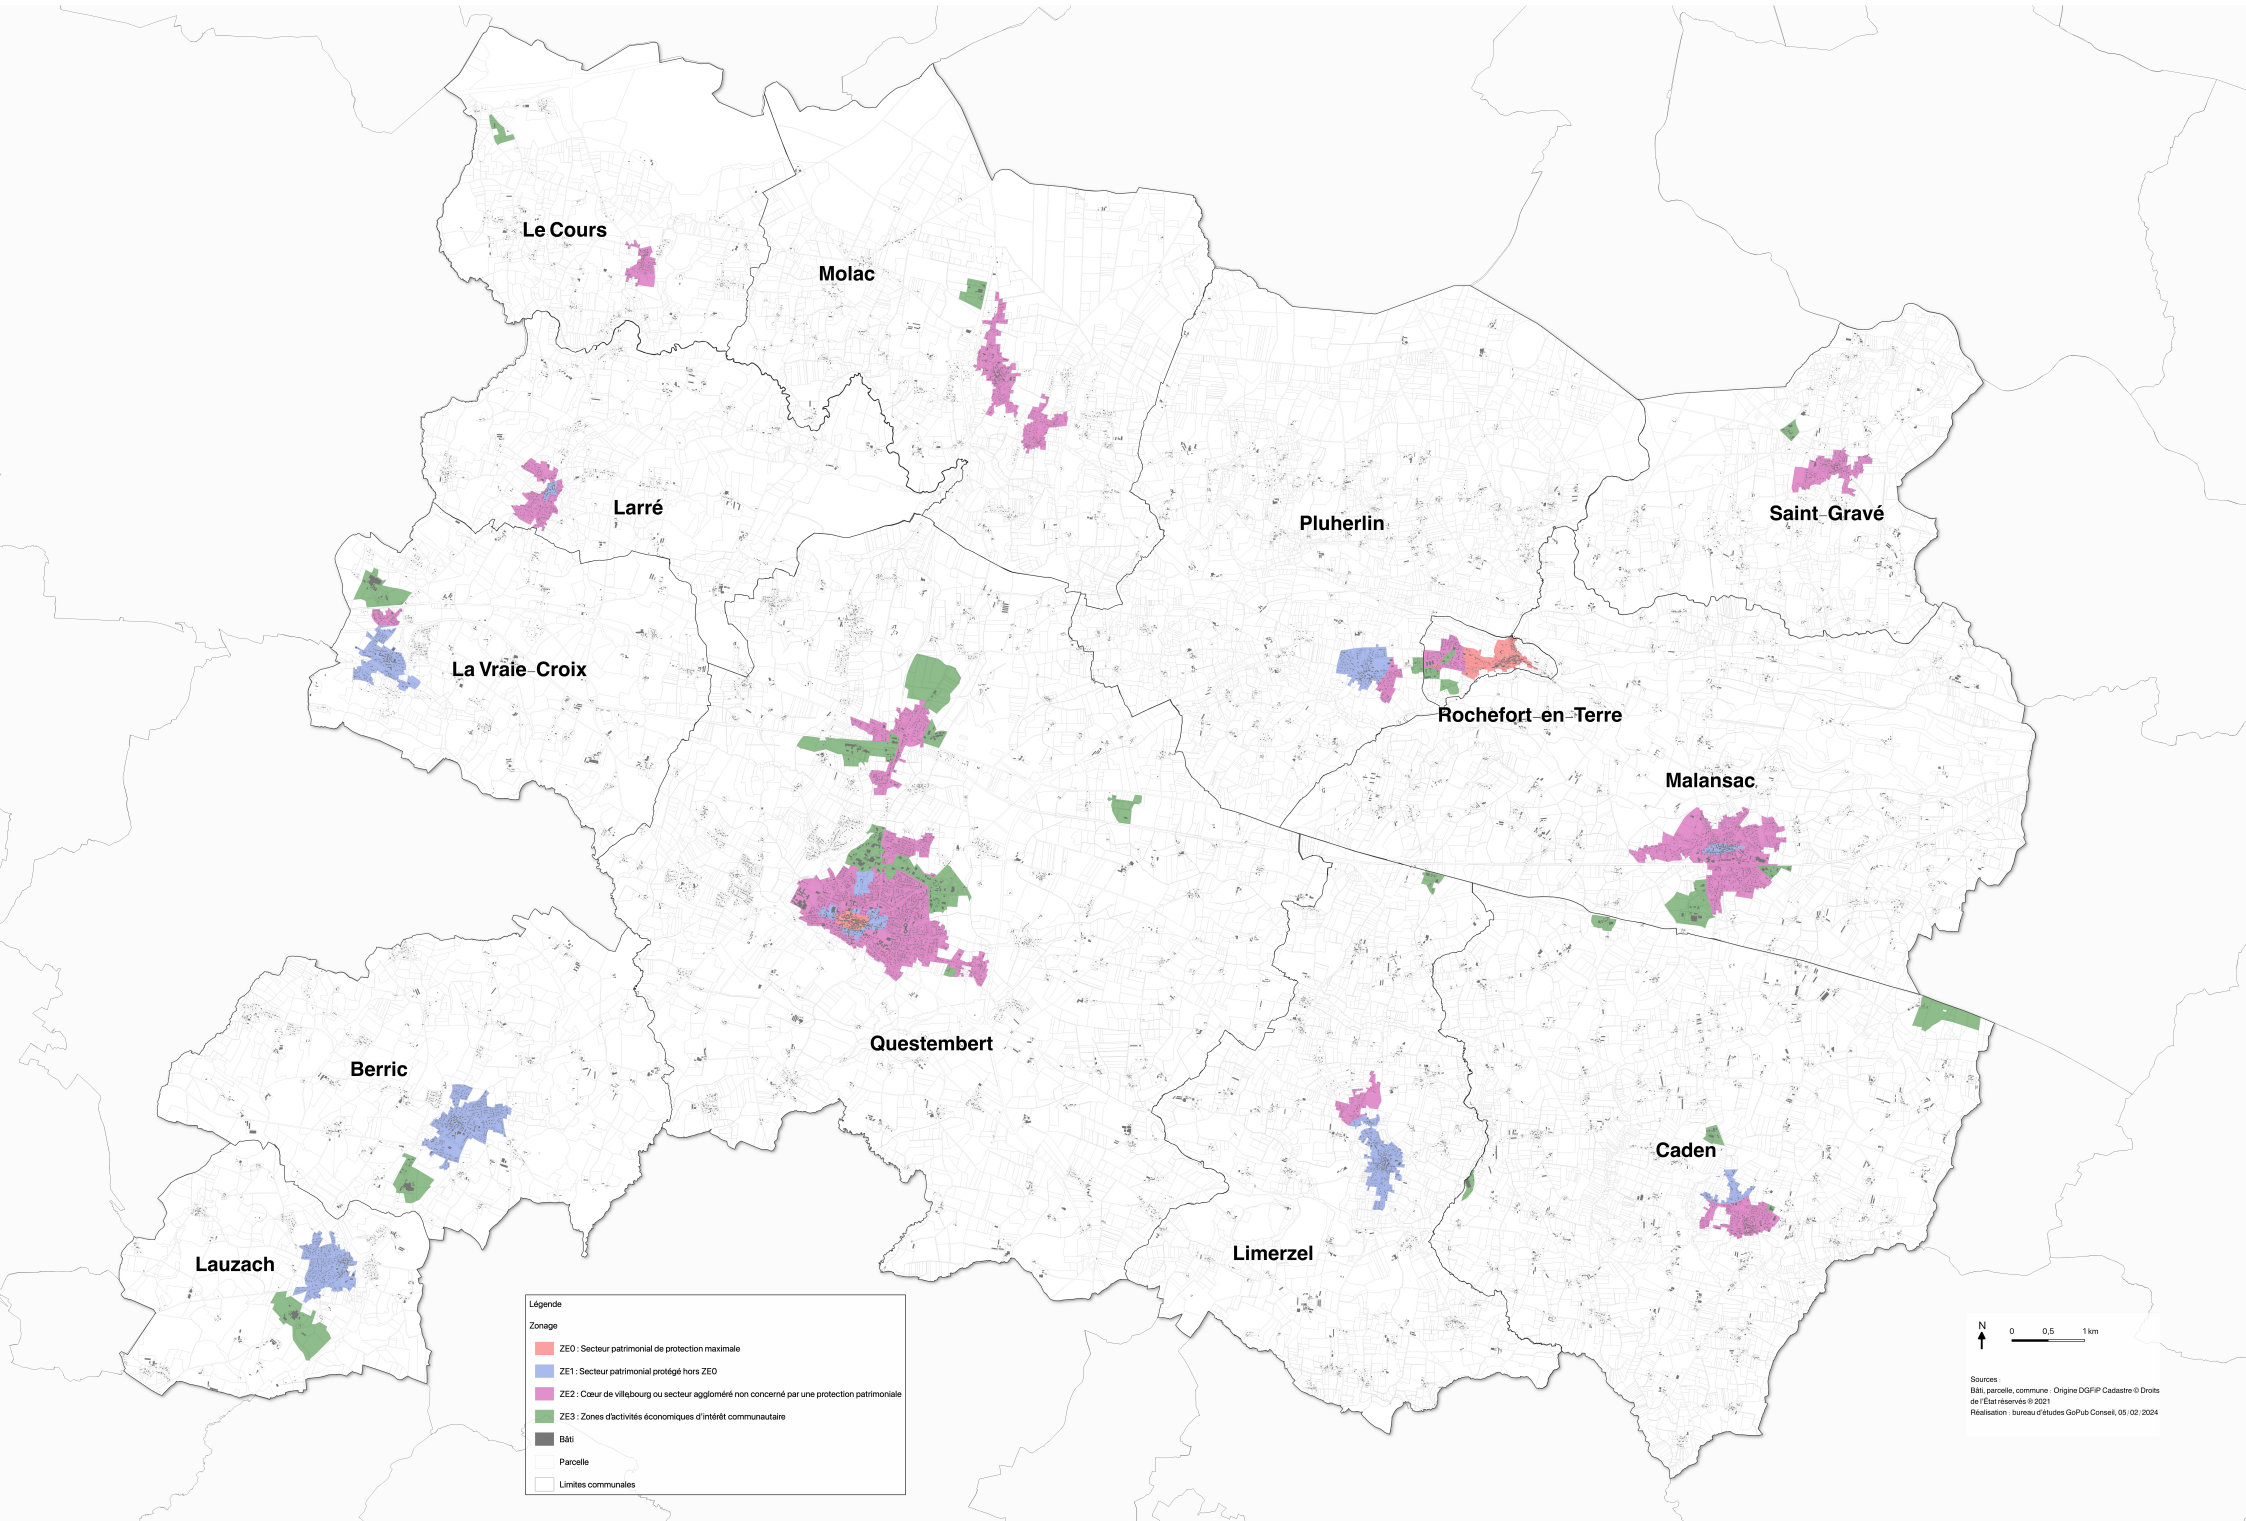

Zonage d'enseignes de Questembert Communauté

Légende

Zonage

- ZEO: Secteur patrimonial de protection maximale
- ZE1: Secteur patrimonial protégé hors ZEO
- ZE2: Cœur de village/bourg ou secteur aggloméré non concerné par une protection patrimoniale
- ZE3: Zones d'activités économiques d'intérêt communautaire
- Bât
- Parcelle
- Limites communales