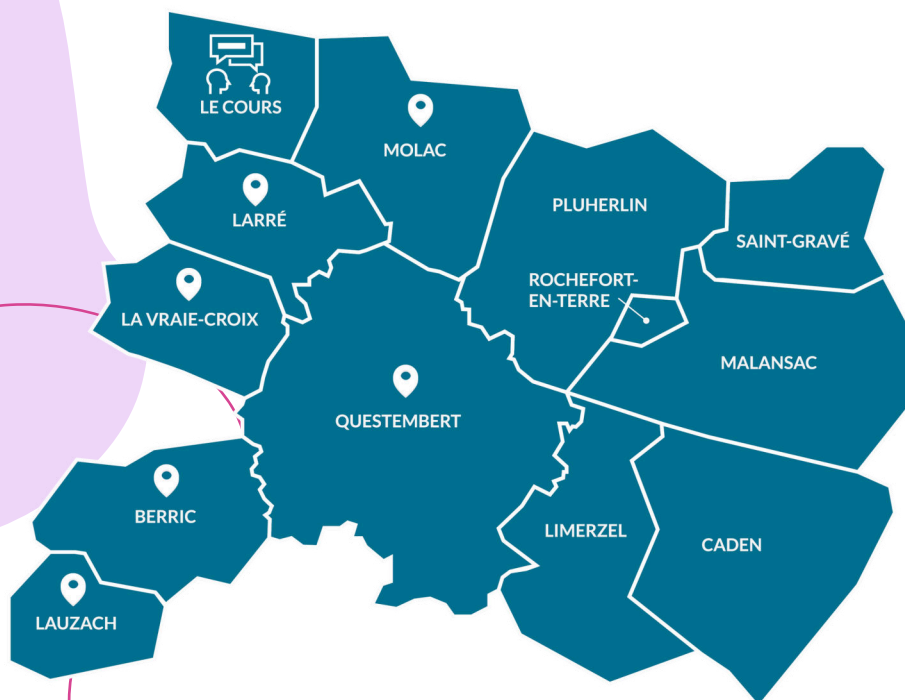

INFOS PRATIQUES

REPAS A LA VRAIE CROIX

Les jeunes ont la possibilité de cuisiner, de ramener leur pique-nique ou un panier repas. Un micro-ondes est à disposition. Tous les repas sont pris à L'Espace Pop' de La Vraie-Croix.

NAVETTES

Prise en charge aux collèges de Questembert St Joseph (12h30 - près du foyer), Jean Loup Chrétien (12h35- devant l'entrée du collège) et au collège Simone Veil d'Elven (12h45 - parc à vélo) Le retour se fait à partir de 17h.

ACTIVITES

A l'issue du repas, un temps "blabla time" est proposé aux jeunes. Ce temps permet d'échanger sur le vivre ensemble, la citoyenneté... et de faire ses devoirs. Suite à ce temps, une activité est proposée (cf programme).

SUR INSCRIPTION (gratuit)

jeunesse@qc.bzh

06 10 54 58 37 | 02 97 26 15 00

"Aller-Vers" sur la commune de **Le Cours**

BERRIC

7 rue du Verger (1er étage)

LAUZACH

Impasse de la croix

LA VRAIE CROIX

1 place du Palais

LARRE

1 rue du pont Gohlen

MOLAC

14 rue St Pierre
(au niveau de la salle Polyvalente)

QUESTEMBERT

18 rue Jean Grimaud

Nos partenaires: